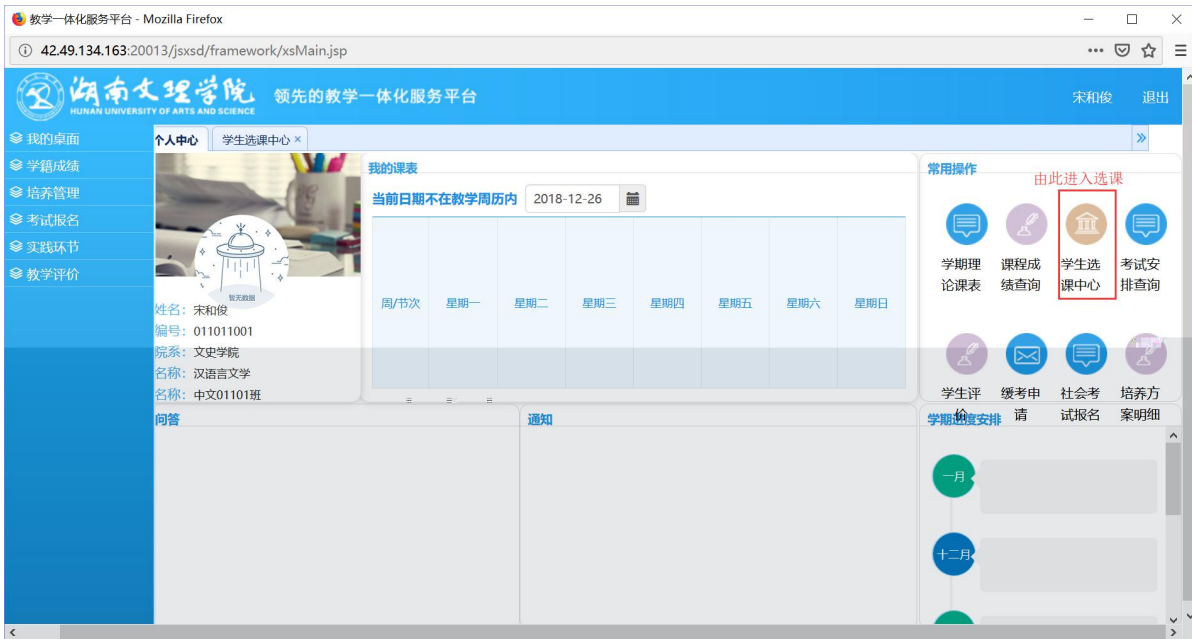

---

浏览器地址栏显示: 172.26.0.187/jsxsd/

页面标题: 湖南文理学院 教学一体化服务平台

HUNAN UNIVERSITY OF ARTS AND SCIENCE

用户登录

请输入账号

请输入密码

忘记密码

登录

温馨提示: 推荐使用IE9以上浏览器以及360极速模式。

选课学分情况

**公选课选课**

本学期选课学分/门数要求及已选情况							
	最高总学分	专业内跨年级选课(控制)		跨专业选课(控制)		校公共选修课选课(控制)	
		学分	门数	学分	门数	学分	门数
设置(控制)要求	不控制	不控制	不控制	不控制	不控制	2	1
已选统计	20.0	0.0	0	0.0	0	0.0	0

课程号	课程名	学分	上课教师	上课时间	上课地点	上课地点	状态	选课时间	选课	备注
13003091	视觉传达设计	2	曹飞	2-15周 星期二 9-10节	第二实验楼A106	西院	80	人文社科	选课	
	西方文化入门		张华						选课	
	文艺鉴赏学		杜强						选课	