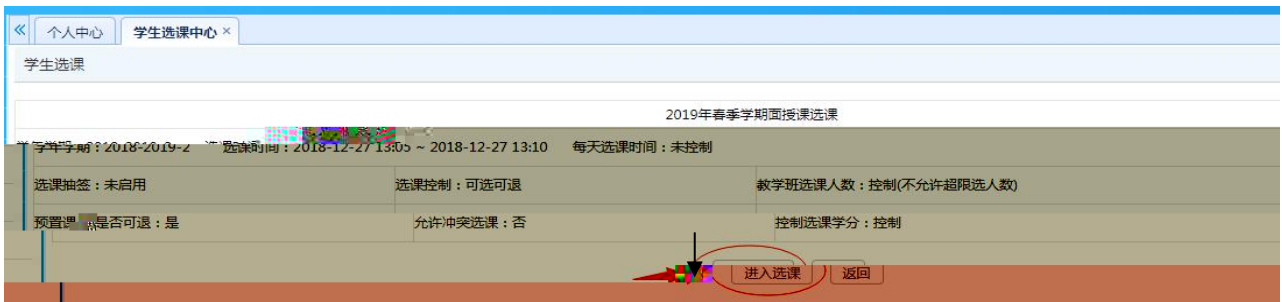

---

浏览器地址栏显示: 172.26.0.187/jsxsd/

页面标题: 湖南文理学院 教学一体化服务平台

HUNAN UNIVERSITY OF ARTS AND SCIENCE

用户登录

请输入账号

请输入密码

忘记密码

登录

温馨提示: 推荐使用IE9以上浏览器以及360极速模式。

选课学分情况

**公选课选课**

本学期选课学分/门数要求及已选情况							
	最高总学分	专业内跨年级选课(控制)		跨专业选课(控制)		校公共选修课选课(控制)	
		学分	门数	学分	门数	学分	门数
设置(控制)要求	不控制	不控制	不控制	不控制	不控制	2	1
已选统计	20.0	0.0	0	0.0	0	0.0	0

课程号	课程名	学分	上课教师	上课时间	上课地点	上课地点	状态	选课时间	选课	备注
13003091	视觉传达设计	2	曹飞	2-15周 星期二 9-10节	第二实验楼A106	西院	80	人文社科	选课	
	西方文化入门		张华						选课	
	文艺鉴赏学		杜强						选课	